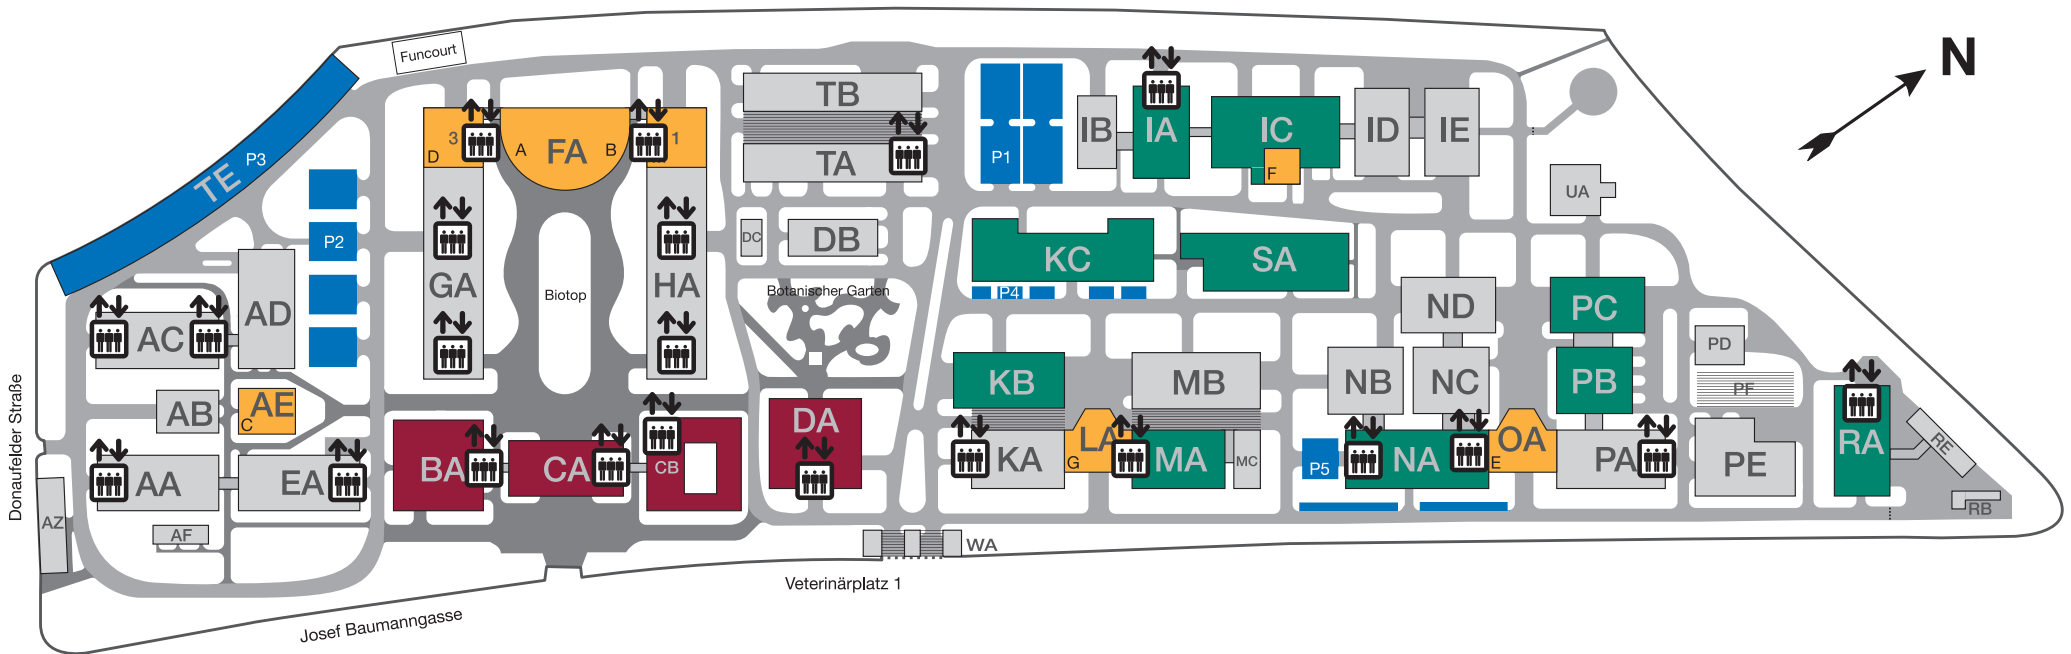

# Lageplan der Veterinärmedizinischen Universität Wien

- Zentrale Services
- Hörsäle
- Universitätskliniken + Tierspital
- Parkplätze